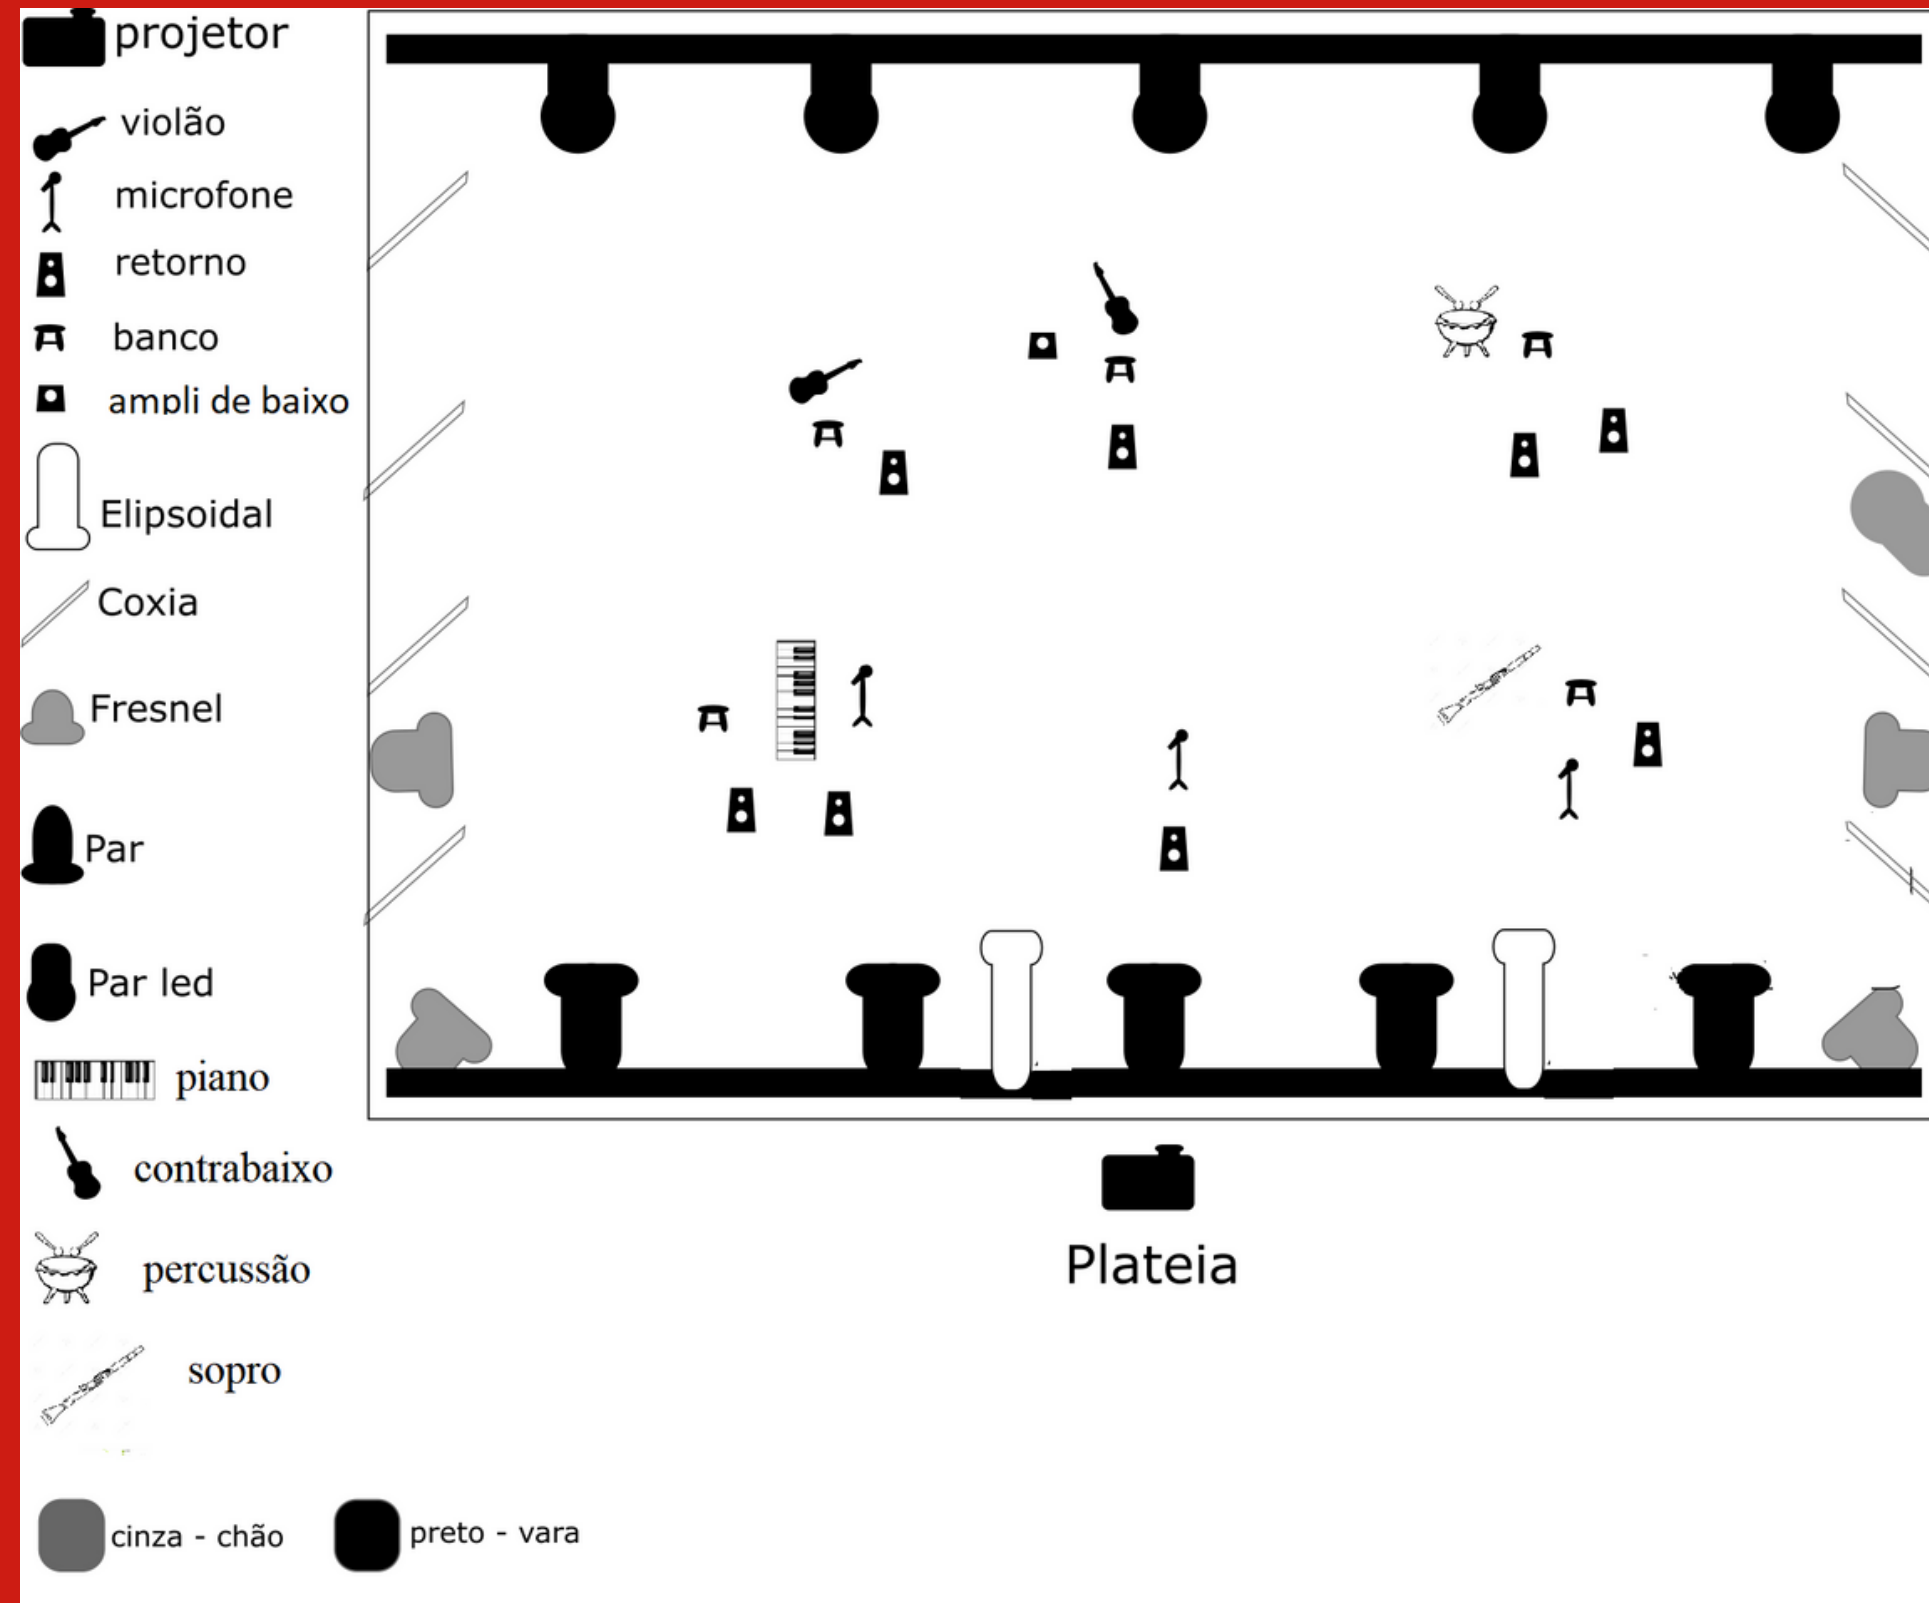

MAPA DE PALCO JULIE WEIN | QUINTETO

CONTATO

VANESSA PARIZI

vanparizi@juliewein.com

www.juliewein.com